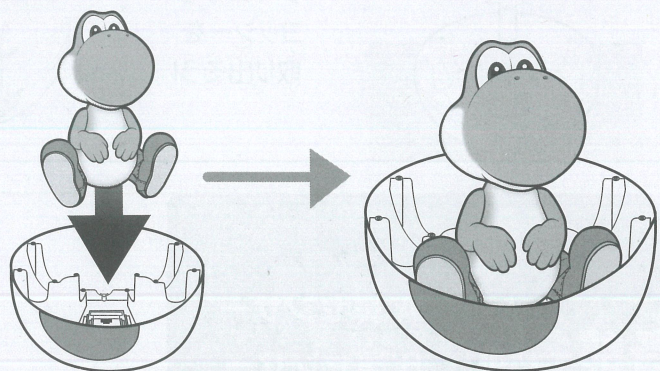

詳しい情報はスキャンしてね!

はじめに

1. ヨッシーがタマゴから出てくるのは1回だけです。
2. タマゴはとても壊れやすいので、持つ時は必ず両手で下から抱えるようにしてください。万が一タマゴを壊してしまったら、タマゴから孵化するところを見ることができません。
3. 遊ぶ前にパッケージ底面の固定ピンを3個外してください。また外した固定ピンはすぐに捨ててください。
4. タマゴは丁寧に扱ってください。もしタマゴが孵化する前に割れてしまった場合でも、ヨッシーを取り除かないでタマゴを孵化させる手順に従って孵化させてください。
5. タマゴから取り出す際は大人の方が手伝ってください。

セット内容

タマゴ x1 ヨッシー x1 スタートガイド x1 取り扱い説明書(本書) x1

タマゴの取り出し方

- 1 タマゴを箱から引き出します。
- 2 底面の固定ピン3個を回して外します。ピンはすぐに捨ててください。
- 3 カバーを外します。
- 4 蓋を外します。

遊び方 ~タマゴ編~ 孵化が始まったら見逃さないように最後まで見届けよう!

- 1 タマゴの下部をやさしくノックしよう!
- 2 タマゴをやさしく左右に揺らしてみよう!
- 3 孵化が始まるまで①と②をくりかえそう! ※ヨッシーが生まれた後のタマゴの殻はすぐに捨ててください。
- 4 タマゴからヨッシーを取り出そう!
- 5 図のように支柱を取り外し、捨ててください。

各部名称

A:鼻センサー
B:頭センサー
C:背中ボタン

スイッチ/スリープモードについて

ヨッシーのお尻にある
電源スイッチをONに
します。

遊び終わった後は必ず
電源スイッチをOFFに
してください。

しばらく遊んでいないとヨッシーが寝ちゃうよ。その時はヨッシーの背中を押して起こしてあげよう！

1

遊び終わった後は電源スイッチをOFFにしてタマゴに入れて保管できます。

2

電池の入れ方

※付属の電池は孵化用です。ヨッシーが生まれたら、新しい電池と交換してください。 ※電池の残量が少なくなると目が点滅して、うなり声を出します。

1

1 本体頭部の電池カバーのネジをプラスドライバーでゆるめてははずしてください。

2

2 単3形アルカリ乾電池3本を＋（プラスマイナス）をよく確認して正しくセットしてください。

3