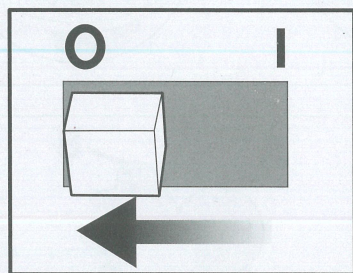

セット内容

タマゴ x1 ヨッシー x1 スタートガイド x1 取り扱い説明書(本書) x1

タマゴの取り出し方

- 1 タマゴを箱から引き出します。
- 2 底面の固定ピン3個を回して外します。ピンはすぐに捨ててください。
- 3 カバーを外します。
- 4 蓋を外します。

遊び方 ~タマゴ編~ 孵化が始まったら見逃さないように最後まで見届けよう!

- 1 タマゴの下部をやさしくノックしよう!
- 2 タマゴをやさしく左右に揺らしてみよう!
- 3 孵化が始まるまで①と②をくりかえそう! ※ヨッシーが生まれた後のタマゴの殻はすぐに捨ててください。
- 4 タマゴからヨッシーを取り出そう!
- 5 図のように支柱を取り外し、捨ててください。

各部名称

A:鼻センサー
B:頭センサー
C:背中ボタン

スイッチ/スリープモードについて

ヨッシーのお尻にある
電源スイッチをONに
します。

遊び終わった後は必ず
電源スイッチをOFFに
してください。

しばらく遊んでいないとヨッシーが寝ちゃうよ。その時はヨッシーの背中を押して起こしてあげよう！

1

遊び終わった後は電源スイッチをOFFにしてタマゴに入れて保管できます。