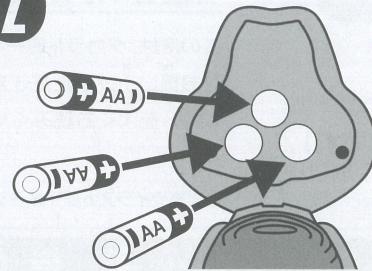

各部名称

A:鼻センサー
B:頭センサー
C:背中ボタン

スイッチ/スリープモードについて

ヨッシーのお尻にある
電源スイッチをONに
します。

遊び終わった後は必ず
電源スイッチをOFFに
してください。

しばらく遊んでいないとヨッシーが寝ちゃうよ。その時はヨッシーの背中を押して起こしてあげよう！

1

遊び終わった後は電源スイッチをOFFにしてタマゴに入れて保管できます。

2

電池の入れ方

※付属の電池は孵化用です。ヨッシーが生まれたら、新しい電池と交換してください。 ※電池の残量が少なくなると目が点滅して、うなり声を出します。

1

1 本体頭部の電池カバーのネジをプラスドライバーでゆるめてははずしてください。

2

2 単3形アルカリ乾電池3本を＋（プラスマイナス）をよく確認して正しくセットしてください。

3

3 電池カバーをはめて、ネジをプラスドライバーでしっかりしめてください。

※電池は全て新品のアルカリ乾電池をご使用ください。
※電池交換は保護者の方が行ってください。
※うまく作動しない時は電池が少なくなっている可能性があります。その際は電池交換を行ってください。

遊び方

1 お鼻をタッチしてね！
ヨッシーが反応するよ。

2 頭をタッチしてね！
ヨッシーが反応するよ。

3 ヨッシーを振ってみよう！
ヨッシーが反応するよ。