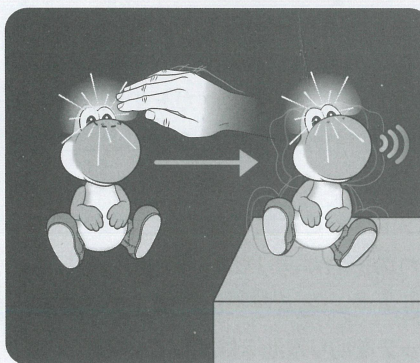

各部名称

A:鼻センサー
B:頭センサー
C:背中ボタン

スイッチ/スリープモードについて

ヨッシーのお尻にある
電源スイッチをONに
します。

遊び終わった後は必ず
電源スイッチをOFFに
してください。

しばらく遊んでいないとヨッシーが寝ちゃうよ。その時はヨッシーの背中を押して起こしてあげよう！

1

遊び終わった後は電源スイッチをOFFにしてタマゴに入れて保管できます。

2

電池の入れ方

※付属の電池は孵化用です。ヨッシーが生まれたら、新しい電池と交換してください。 ※電池の残量が少なくなると目が点滅して、うなり声を出します。

1

1 本体頭部の電池カバーのネジをプラスドライバーでゆるめてははずしてください。

2

2 単3形アルカリ乾電池3本を＋（プラスマイナス）をよく確認して正しくセットしてください。

3

3 電池カバーをはめて、ネジをプラスドライバーでしっかりしめてください。

※電池は全て新品のアルカリ乾電池をご使用ください。
※電池交換は保護者の方が行ってください。
※うまく作動しない時は電池が少なくなっている可能性があります。その際は電池交換を行ってください。

遊び方

1 お鼻をタッチしてね！
ヨッシーが反応するよ。

2 頭をタッチしてね！
ヨッシーが反応するよ。

3 ヨッシーを振ってみよう！
ヨッシーが反応するよ。