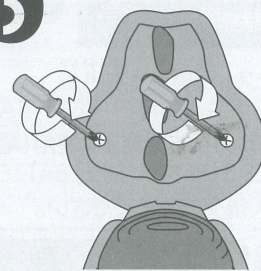

詳しい情報はスキャンしてね!

はじめに

1. ヨッシーがタマゴから出てくるのは1回だけです。
2. タマゴはとても壊れやすいので、持つ時は必ず両手で下から抱えるようにしてください。万が一タマゴを壊してしまったら、タマゴから孵化するところを見ることができません。
3. 遊ぶ前にパッケージ底面の固定ピンを3個外してください。また外した固定ピンはすぐに捨ててください。
4. タマゴは丁寧に扱ってください。もしタマゴが孵化する前に割れてしまった場合でも、ヨッシーを取り除かないでタマゴを孵化させる手順に従って孵化させてください。
5. タマゴから取り出す際は大人の方が手伝ってください。

各部名称

A:鼻センサー
B:頭センサー
C:背中ボタン

スイッチ/スリープモードについて

ヨッシーのお尻にある
電源スイッチをONに
します。

遊び終わった後は必ず
電源スイッチをOFFに
してください。

しばらく遊んでいないとヨッシーが寝ちゃうよ。その時はヨッシーの背中を押して起こしてあげよう！

1

遊び終わった後は電源スイッチをOFFにしてタマゴに入れて保管できます。

2

電池の入れ方

※付属の電池は孵化用です。ヨッシーが生まれたら、新しい電池と交換してください。 ※電池の残量が少なくなると目が点滅して、うなり声を出します。

1

1 本体頭部の電池カバーのネジをプラスドライバーでゆるめてははずしてください。

2

2 単3形アルカリ乾電池3本を＋（プラスマイナス）をよく確認して正しくセットしてください。

3

3 電池カバーをはめて、ネジをプラスドライバーでしっかりしめてください。

※電池は全て新品のアルカリ乾電池をご使用ください。
※電池交換は保護者の方が行ってください。
※うまく作動しない時は電池が少なくなっている可能性があります。その際は電池交換を行ってください。

遊び方

1 お鼻をタッチしてね！
ヨッシーが反応するよ。

2 頭をタッチしてね！
ヨッシーが反応するよ。

3 ヨッシーを振ってみよう！
ヨッシーが反応するよ。