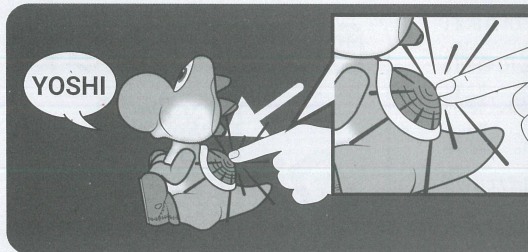

各部名称

A:鼻センサー
B:頭センサー
C:背中ボタン

スイッチ/スリープモードについて

ヨッシーのお尻にある
電源スイッチをONに
します。

遊び終わった後は必ず
電源スイッチをOFFに
してください。

しばらく遊んでいないとヨッシーが寝ちゃうよ。その時はヨッシーの背中を押して起こしてあげよう！

1

遊び終わった後は電源スイッチをOFFにしてタマゴに入れて保管できます。

2

電池の入れ方

※付属の電池は孵化用です。ヨッシーが生まれたら、新しい電池と交換してください。 ※電池の残量が少なくなると目が点滅して、うなり声を出します。

1

1 本体頭部の電池カバーのネジをプラスドライバーでゆるめてははずしてください。

2

2 単3形アルカリ乾電池3本を＋（プラスマイナス）をよく確認して正しくセットしてください。

3

3 電池カバーをはめて、ネジをプラスドライバーでしっかりしめてください。

※電池は全て新品のアルカリ乾電池をご使用ください。
※電池交換は保護者の方が行ってください。
※うまく作動しない時は電池が少なくなっている可能性があります。その際は電池交換を行ってください。

遊び方

1 お鼻をタッチしてね！
ヨッシーが反応するよ。

2 頭をタッチしてね！
ヨッシーが反応するよ。

3 ヨッシーを振ってみよう！
ヨッシーが反応するよ。