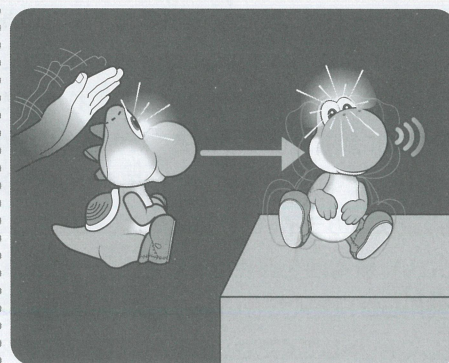

各部名称

A:鼻センサー
B:頭センサー
C:背中ボタン

スイッチ/スリープモードについて

ヨッシーのお尻にある
電源スイッチをONに
します。

遊び終わった後は必ず
電源スイッチをOFFに
してください。

しばらく遊んでいないとヨッシーが寝ちゃうよ。その時はヨッシーの背中を押して起こしてあげよう！

1

遊び終わった後は電源スイッチをOFFにしてタマゴに入れて保管できます。

2

電池の入れ方

※付属の電池は孵化用です。ヨッシーが生まれたら、新しい電池と交換してください。 ※電池の残量が少なくなると目が点滅して、うなり声を出します。

1

1 本体頭部の電池カバーのネジをプラスドライバーでゆるめてははずしてください。

2

2 単3形アルカリ乾電池3本を＋（プラスマイナス）をよく確認して正しくセットしてください。

3

3 電池カバーをはめて、ネジをプラスドライバーでしっかりしめてください。

※電池は全て新品のアルカリ乾電池をご使用ください。
※電池交換は保護者の方が行ってください。
※うまく作動しない時は電池が少なくなっている可能性があります。その際は電池交換を行ってください。

遊び方

1 お鼻をタッチしてね！
ヨッシーが反応するよ。

2 頭をタッチしてね！
ヨッシーが反応するよ。

3 ヨッシーを振ってみよう！
ヨッシーが反応するよ。