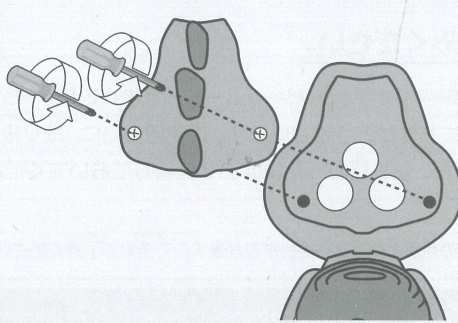

詳しい情報はスキャンしてね!

はじめに

1. ヨッシーがタマゴから出てくるのは1回だけです。
2. タマゴはとても壊れやすいので、持つ時は必ず両手で下から抱えるようにしてください。万が一タマゴを壊してしまったら、タマゴから孵化するところを見ることができません。
3. 遊ぶ前にパッケージ底面の固定ピンを3個外してください。また外した固定ピンはすぐに捨ててください。
4. タマゴは丁寧に扱ってください。もしタマゴが孵化する前に割れてしまった場合でも、ヨッシーを取り除かないでタマゴを孵化させる手順に従って孵化させてください。
5. タマゴから取り出す際は大人の方が手伝ってください。

セット内容

タマゴ x1 ヨッシー x1 スタートガイド x1 取り扱い説明書(本書) x1

タマゴの取り出し方

- 1 タマゴを箱から引き出します。
- 2 底面の固定ピン3個を回して外します。ピンはすぐに捨ててください。
- 3 カバーを外します。
- 4 蓋を外します。

遊び方 ~タマゴ編~ 孵化が始まったら見逃さないように最後まで見届けよう!

- 1 タマゴの下部をやさしくノックしよう!
- 2 タマゴをやさしく左右に揺らしてみよう!
- 3 孵化が始まるまで①と②をくりかえそう! ※ヨッシーが生まれた後のタマゴの殻はすぐに捨ててください。
- 4 タマゴからヨッシーを取り出そう!
- 5 図のように支柱を取り外し、捨ててください。

各部名称

A:鼻センサー
B:頭センサー
C:背中ボタン

スイッチ/スリープモードについて

ヨッシーのお尻にある
電源スイッチをONに
します。

遊び終わった後は必ず
電源スイッチをOFFに
してください。

しばらく遊んでいないとヨッシーが寝ちゃうよ。その時はヨッシーの背中を押して起こしてあげよう！

1

遊び終わった後は電源スイッチをOFFにしてタマゴに入れて保管できます。

2

電池の入れ方

※付属の電池は孵化用です。ヨッシーが生まれたら、新しい電池と交換してください。 ※電池の残量が少なくなると目が点滅して、うなり声を出します。

1

1 本体頭部の電池カバーのネジをプラスドライバーでゆるめてははずしてください。

2

2 単3形アルカリ乾電池3本を＋（プラスマイナス）をよく確認して正しくセットしてください。

3