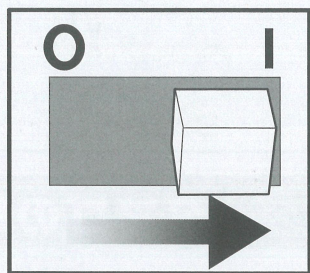

詳しい情報はスキャンしてね!

はじめに

1. ヨッシーがタマゴから出てくるのは1回だけです。
2. タマゴはとても壊れやすいので、持つ時は必ず両手で下から抱えるようにしてください。万が一タマゴを壊してしまったら、タマゴから孵化するところを見ることができません。
3. 遊ぶ前にパッケージ底面の固定ピンを3個外してください。また外した固定ピンはすぐに捨ててください。
4. タマゴは丁寧に扱ってください。もしタマゴが孵化する前に割れてしまった場合でも、ヨッシーを取り除かないでタマゴを孵化させる手順に従って孵化させてください。
5. タマゴから取り出す際は大人の方が手伝ってください。

セット内容

タマゴ x1 ヨッシー x1 スタートガイド x1 取り扱い説明書(本書) x1

タマゴの取り出し方

- 1 タマゴを箱から引き出します。
- 2 底面の固定ピン3個を回して外します。ピンはすぐに捨ててください。
- 3 カバーを外します。
- 4 蓋を外します。

遊び方 ~タマゴ編~ 孵化が始まったら見逃さないように最後まで見届けよう!

- 1 タマゴの下部をやさしくノックしよう!
- 2 タマゴをやさしく左右に揺らしてみよう!
- 3 孵化が始まるまで①と②をくりかえそう! ※ヨッシーが生まれた後のタマゴの殻はすぐに捨ててください。
- 4 タマゴからヨッシーを取り出そう!
- 5 図のように支柱を取り外し、捨ててください。

各部名称

A:鼻センサー
B:頭センサー
C:背中ボタン

スイッチ/スリープモードについて

ヨッシーのお尻にある
電源スイッチをONに
します。

遊び終わった後は必ず
電源スイッチをOFFに
してください。

しばらく遊んでいないとヨッシーが寝ちゃうよ。その時はヨッシーの背中を押して起こしてあげよう！

1

遊び終わった後は電源スイッチをOFFにしてタマゴに入れて保管できます。