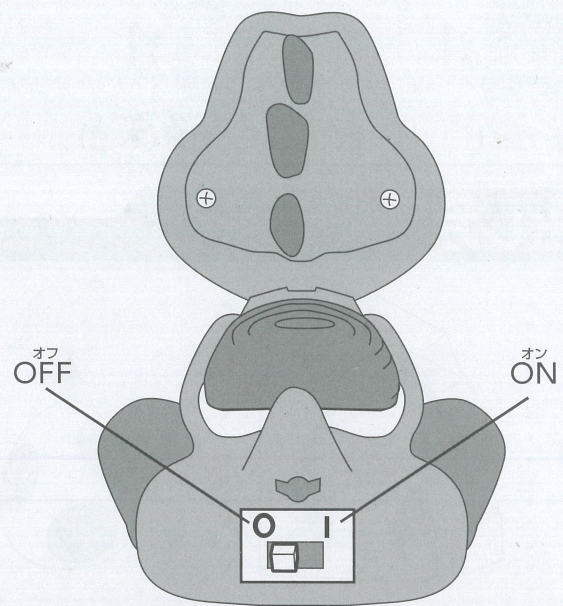

詳しい情報はスキャンしてね!

はじめに

1. ヨッシーがタマゴから出てくるのは1回だけです。
2. タマゴはとても壊れやすいので、持つ時は必ず両手で下から抱えるようにしてください。万が一タマゴを壊してしまったら、タマゴから孵化するところを見ることができません。
3. 遊ぶ前にパッケージ底面の固定ピンを3個外してください。また外した固定ピンはすぐに捨ててください。
4. タマゴは丁寧に扱ってください。もしタマゴが孵化する前に割れてしまった場合でも、ヨッシーを取り除かないでタマゴを孵化させる手順に従って孵化させてください。
5. タマゴから取り出す際は大人の方が手伝ってください。

セット内容

タマゴ x1 ヨッシー x1 スタートガイド x1 取り扱い説明書(本書) x1

タマゴの取り出し方

- 1 タマゴを箱から引き出します。
- 2 底面の固定ピン3個を回して外します。ピンはすぐに捨ててください。
- 3 カバーを外します。
- 4 蓋を外します。

遊び方 ~タマゴ編~ 孵化が始まったら見逃さないように最後まで見届けよう!

- 1 タマゴの下部をやさしくノックしよう!
- 2 タマゴをやさしく左右に揺らしてみよう!
- 3 孵化が始まるまで①と②をくりかえそう! ※ヨッシーが生まれた後のタマゴの殻はすぐに捨ててください。
- 4 タマゴからヨッシーを取り出そう!
- 5 図のように支柱を取り外し、捨ててください。

各部名称

A:鼻センサー
B:頭センサー
C:背中ボタン

スイッチ/スリープモードについて

ヨッシーのお尻にある
電源スイッチをONに
します。

遊び終わった後は必ず
電源スイッチをOFFに
してください。

しばらく遊んでいないとヨッシーが寝ちゃうよ。その時はヨッシーの背中を押して起こしてあげよう！

1

遊び終わった後は電源スイッチをOFFにしてタマゴに入れて保管できます。