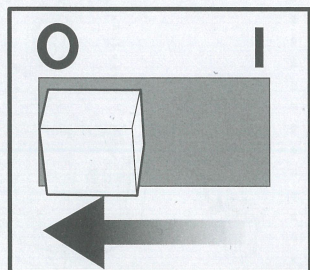

詳しい情報はスキャンしてね!

はじめに

1. ヨッシーがタマゴから出てくるのは1回だけです。
2. タマゴはとても壊れやすいので、持つ時は必ず両手で下から抱えるようにしてください。万が一タマゴを壊してしまったら、タマゴから孵化するところを見ることができません。
3. 遊ぶ前にパッケージ底面の固定ピンを3個外してください。また外した固定ピンはすぐに捨ててください。
4. タマゴは丁寧に扱ってください。もしタマゴが孵化する前に割れてしまった場合でも、ヨッシーを取り除かないでタマゴを孵化させる手順に従って孵化させてください。
5. タマゴから取り出す際は大人の方が手伝ってください。

セット内容

タマゴ x1 ヨッシー x1 スタートガイド x1 取り扱い説明書(本書) x1

タマゴの取り出し方

- 1 タマゴを箱から引き出します。
- 2 底面の固定ピン3個を回して外します。ピンはすぐに捨ててください。
- 3 カバーを外します。
- 4 蓋を外します。

遊び方 ~タマゴ編~ 孵化が始まったら見逃さないように最後まで見届けよう!

- 1 タマゴの下部をやさしくノックしよう!
- 2 タマゴをやさしく左右に揺らしてみよう!
- 3 孵化が始まるまで①と②をくりかえそう! ※ヨッシーが生まれた後のタマゴの殻はすぐに捨ててください。
- 4 タマゴからヨッシーを取り出そう!
- 5 図のように支柱を取り外し、捨ててください。

各部名称

A:鼻センサー
B:頭センサー
C:背中ボタン

スイッチ/スリープモードについて

ヨッシーのお尻にある
電源スイッチをONに
します。

遊び終わった後は必ず
電源スイッチをOFFに
してください。

しばらく遊んでいないとヨッシーが寝ちゃうよ。その時はヨッシーの背中を押して起こしてあげよう！

1

遊び終わった後は電源スイッチをOFFにしてタマゴに入れて保管できます。