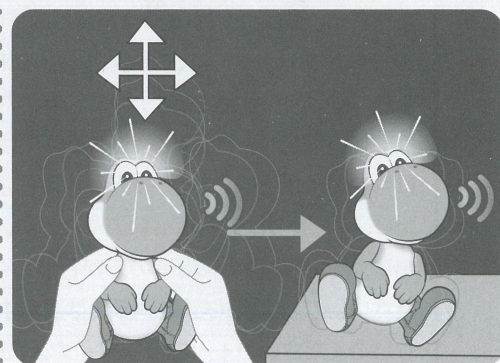

各部名称

A:鼻センサー
B:頭センサー
C:背中ボタン

スイッチ/スリープモードについて

ヨッシーのお尻にある
電源スイッチをONに
します。

遊び終わった後は必ず
電源スイッチをOFFに
してください。

しばらく遊んでいないとヨッシーが寝ちゃうよ。その時はヨッシーの背中を押して起こしてあげよう！

1

遊び終わった後は電源スイッチをOFFにしてタマゴに入れて保管できます。

2

電池の入れ方

※付属の電池は孵化用です。ヨッシーが生まれたら、新しい電池と交換してください。 ※電池の残量が少なくなると目が点滅して、うなり声を出します。

1

1 本体頭部の電池カバーのネジをプラスドライバーでゆるめてははずしてください。

2

2 単3形アルカリ乾電池3本を＋（プラスマイナス）をよく確認して正しくセットしてください。

3

3 電池カバーをはめて、ネジをプラスドライバーでしっかりしめてください。

※電池は全て新品のアルカリ乾電池をご使用ください。
※電池交換は保護者の方が行ってください。
※うまく作動しない時は電池が少なくなっている可能性があります。その際は電池交換を行ってください。

遊び方

1 お鼻をタッチしてね！
ヨッシーが反応するよ。

2 頭をタッチしてね！
ヨッシーが反応するよ。

3 ヨッシーを振ってみよう！
ヨッシーが反応するよ。