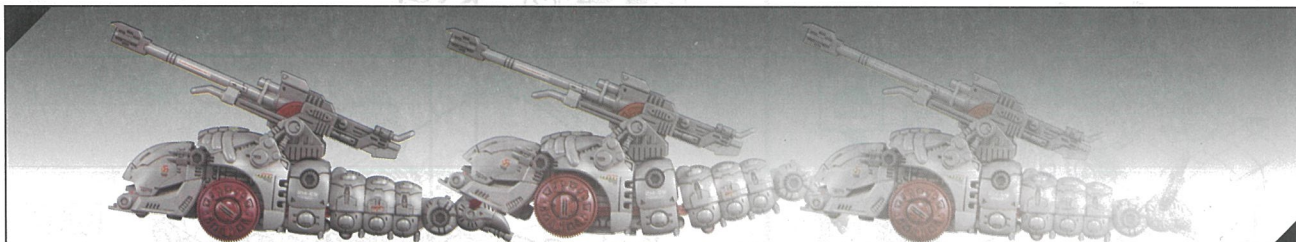

ラベルの貼付例

以下の写真やパッケージ等を参考にお好きな箇所にお貼りください。

SPEC DATA

EZ-006
CANORY MOLGA

WEAPONS

- AZ120mmグライドキャノン
- 20mmガトリング砲×4
- レーザーカッター
- 地对空2連装ミサイル
- 3Dレーダーアンテナ
- ジャミングアンテナ

EXPLANATION

ZAC2031年、第一次ゾイド開発競争のさなかにゼネバス帝国が開発した突撃戦用の昆虫型小型ゾイドがモルガである。汎用性に優れる本機は物資・兵員の輸送といった任務にも用いられ、機体バリエーションも豊富である。ゼネバス帝国軍を吸収したガイロス帝国軍でも改良を経て運用されており、惑星Z最大の量産ゾイドとして名を馳せている。キャノリーモルガは、ガイロス帝国軍がゼネバス帝国軍を吸収した後に開発されたバリエーションである。モルガにキャノリーユニット「AZ120mmグライドキャノン」を搭載し、長距離射撃を可能とした機体である。本機は希少となったゼネバス帝国軍の時代から運用されていたモルガに、試作のキャノリーユニットを搭載した試験機である。そのため本機は通常のガイロス帝国軍所属のモルガとはカラーリングが異なるが、キャノリーユニット自体の性能は通常と同等である。本機での検証によってキャノリーユニットの実用性が証明され、帝国軍にキャノリーモルガが配備されることになったのである。

AZ120mmグライドキャノンを前後に動かしながら昆虫の幼虫独特の「うねる」動きを再現して走行 ※後進時にはAZ120mmグライドキャノンは動きません。

尾部のカバーが開閉 内蔵された武器が可動

一般兵フィギュアが付属 コックピットに搭乗可能

AZオリジナルデザインの新装備パーツが付属