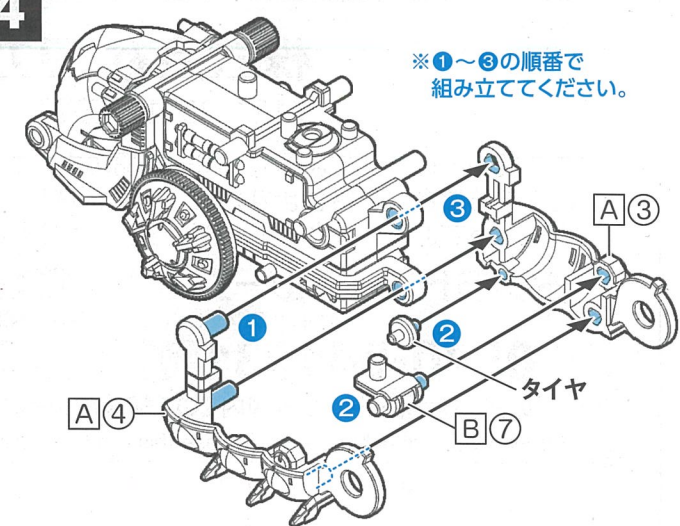

注意 (ちゅうい)

●この商品は対象年齢15才以上です。小さなお子様には絶対に与えないでください。●小さなお子様には絶対に与えないでください。●尖っている部品があります。取り扱いには十分注意してください。●付属の武器で人をつつく、たたく等の乱暴な遊びをしないでください。●関節などに指をはさまないようにご注意ください。●ぶつけたり、振り回すなどの乱暴な遊びをしないでください。●可動部のスキマには指などを入れないでください。はさまれてケガをする恐れがあります。●部品はきれいに切り取り、切り取った後のクズは捨ててください。●プラスチック袋などを頭から被ったり、顔を覆ったりしないでください。窒息する恐れがあります。●思わぬ事故の恐れがありますので、ご使用後は3才未満のお子様の手の届かない所に保管してください。●CAPは絶対に耳や鼻などに入れないでください。

(使用上の注意)

- ○ご使用前に取扱説明書(本書)をよくお読みください。また読み終わった後は必ず保管しておいてください。
- ○電池を誤使用すると発熱・破裂・液漏れの恐れがあります。下記に注意してください。
  - ・+- (プラス・マイナス) を正しくセットしてください。
  - ・遊んだ後は必ずスイッチを切り、電池をはずしてください。
  - ・ショートさせたり、充電、分解、加熱、火の中に入れてください。
  - ・万一、電池からもれた液が目に入ったときは、すぐに大量の水で洗い、医師に相談してください。
  - ・皮膚や服に付いたときは水で洗ってください。
- ○廃棄するときは、自治体の廃棄物処理の指示に従ってください。
- ○取り付け部を無理に曲げたり、引っ張ったりしないでください。
- ○本体をディスプレイする時は、本体が倒れる恐れがありますので不安定な場所にディスプレイしないでください。○包装材は、開封後すぐに捨ててください。
- ○本体を持ち運ぶ際は、頭部・脚・尻尾や取り付けした部品などを持たず、本体の胴体部をしっかりと持って運んでください。
- ○製品の仕様上、可動させた際に色が移ったり、彩色部が剥がれたりする場合があります。その点につきましては予めご了承ください。
- ○本製品を樹脂製の家具等の上に長時間置くと色が移ったり、貼り付いたりする場合があります。
- ○ニッパーやカッターなどの工具を使う時は注意してください。
- ○クリアパーツの中には気泡が入っているものがございます。製造工程上発生するもののため、あらかじめご了承ください。

組み立てる前によくお読みください

- ・必ず説明書の組み立て順に必要部品から切り離してください。正常に動かず、破損等の原因になります。
- ・組み立てる前に取扱説明書(本書)をよく読んでください。
- ・部品を切り離す時には、部品をよく確かめ、ニッパーやカッター等できれいに切り離してください。部品を切り離した枠(ランナー)は捨ててください。
- ・部品を加工する際に使用する、工具、刃物、塗料、接着剤等はそれぞれの取扱説明書をよく読んでから正しく使用してください。
- ・部品の中には、尖った部品がありますので気を付けて組み立ててください。
- ・塗装する時は、より安全な水性塗料のご使用をおすすめします。
- ・塗装する時は、必ず窓を開け換気をしてください。
- ・塗装する時は、火気は絶対に使わないでください。
- ※接着剤は使用しません。
- ※パーツの切り取りや小部品の取り付け等にはニッパー、ピンセットをご利用ください。

セット内容 ※ランナー図は実際の商品と多少異なる場合がありますが、パーツの位置は変わりません。組み立てには支障ありません。