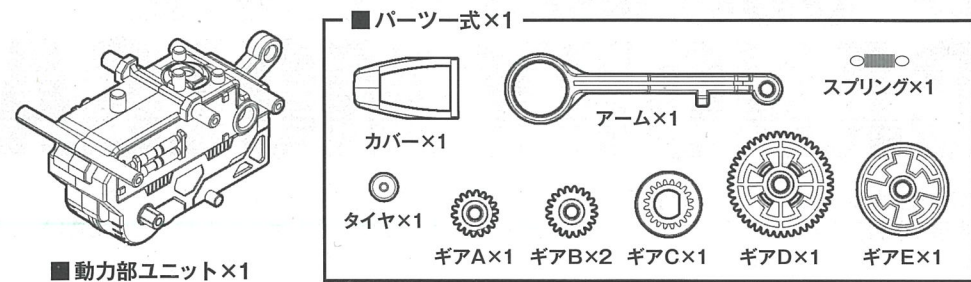

セット内容 ※ランナー図は実際の商品と多少異なる場合がありますが、パーツの位置は変わりません。組み立てには支障ありません。

■ランナー一式(6)×1 ■パーツ一式×1 ■キャップランナー×1 ■動力部ユニット×1 ■パイロットフィギュア×1 ■ラベル×1 ■取扱説明書(本書)×1

※CAP×12 (予備×4)

組み立てる前の準備 [本体を組み立てる前に、以下を確認してください。]

電池の入れ方

- ①動力部ユニットのネジをプラスドライバーで左に回し、ネジをゆるめカバーを外します。
 - ②単5形アルカリ乾電池1本を⊕⊖を間違えないように正しく入れてください。
 - ③カバーのツメからはめて、閉じます。
 - ④ネジを右に回し、締めます。
- ※乾電池を取り外す場合は②で取り外してください。