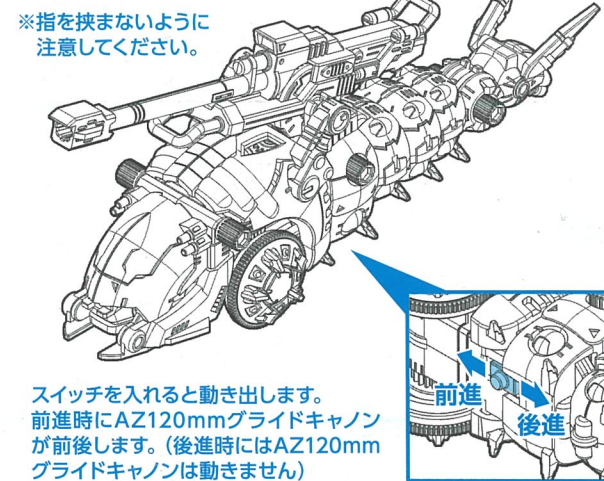

動力部ユニット

動作の確認

メインスイッチを入れ、各部が図のように動作するか確認してください。

I: 前進
O: OFF
II: 後進

モルガ本体の組み方

1

2

3

4

17

18

19

20

21

キャノリーモルガ完成

ジャミングアンテナの取り付け方