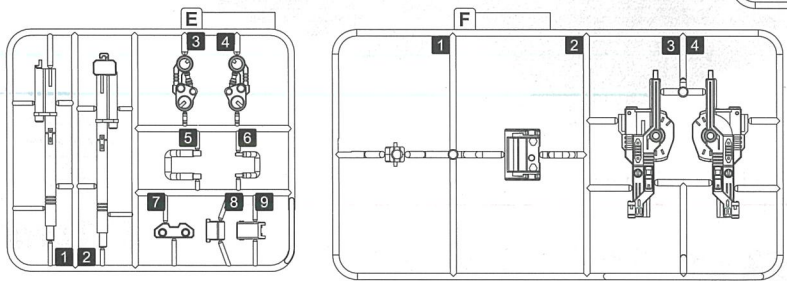

セット内容 ※ランナー図は実際の商品と多少異なる場合がありますが、パーツの位置は変わりません。組み立てには支障ありません。

■ランナー一式(6)×1 ■パーツ一式×1 ■キャップランナー×1 ■動力部ユニット×1 ■パイロットフィギュア×1 ■ラベル×1 ■取扱説明書(本書)×1

※CAP×12 (予備×4)

組み立てる前の準備 [本体を組み立てる前に、以下を確認してください。]

電池の入れ方

- ①動力部ユニットのネジをプラスドライバーで左に回し、ネジをゆるめカバーを外します。
 - ②単5形アルカリ乾電池1本を⊕⊖を間違えないように正しく入れてください。
 - ③カバーのツメからはめて、閉じます。
 - ④ネジを右に回し、締めます。
- ※乾電池を取り外す場合は②で取り外してください。