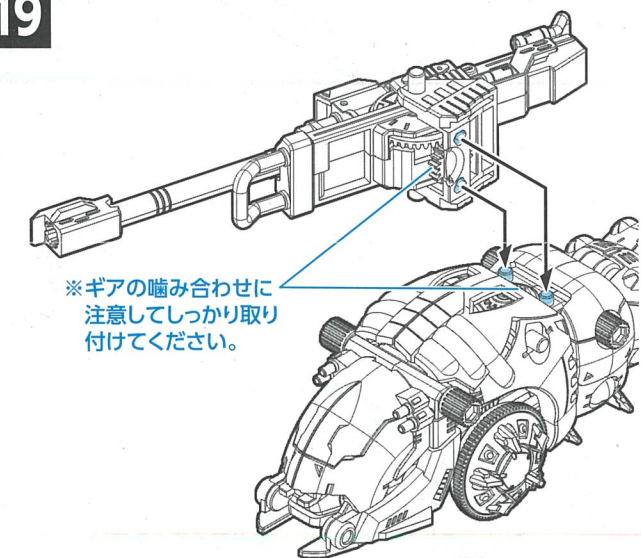

動力部ユニット

動作の確認

メインスイッチを入れ、各部が図のように動作するか確認してください。

I: 前進
O: OFF
II: 後進

モルガ本体の組み方

1

2

3

4

17

18

19

20

21

キャノリーモルガ完成

ジャミングアンテナの取り付け方