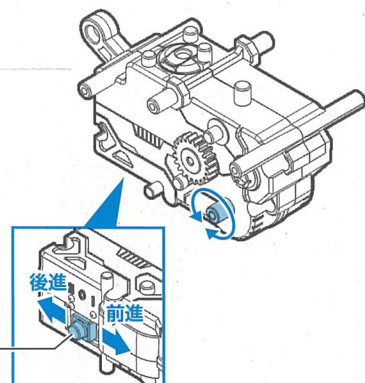

セット内容 ※ランナー図は実際の商品と多少異なる場合がありますが、パーツの位置は変わりません。組み立てには支障ありません。

■ランナー一式(6)×1 ■パーツ一式×1 ■キャップランナー×1 ■動力部ユニット×1 ■パイロットフィギュア×1 ■ラベル×1 ■取扱説明書(本書)×1

※CAP×12 (予備×4)

組み立てる前の準備 [本体を組み立てる前に、以下を確認してください。]

電池の入れ方

- ①動力部ユニットのネジをプラスドライバーで左に回し、ネジをゆるめカバーを外します。
 - ②単5形アルカリ乾電池1本を⊕⊖を間違えないように正しく入れてください。
 - ③カバーのツメからはめて、閉じます。
 - ④ネジを右に回し、締めます。
- ※乾電池を取り外す場合は②で取り外してください。

動力部ユニット

動作の確認

メインスイッチを入れ、各部が図のように動作するか確認してください。

I: 前進
O: OFF
II: 後進

モルガ本体の組み方

1

2

3