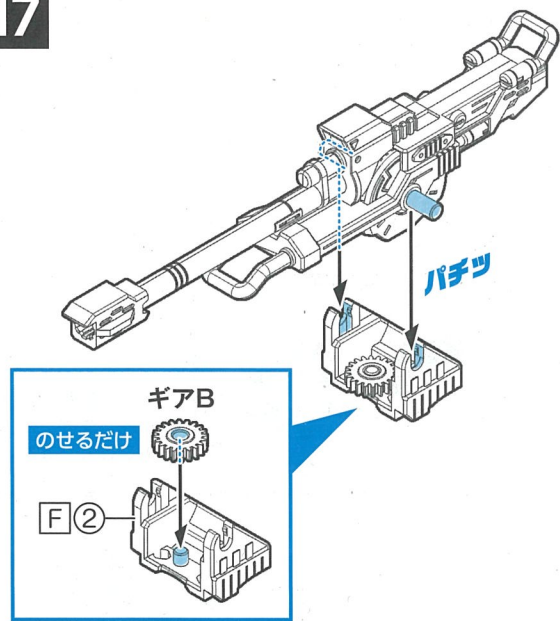

17

18

19

20

21

キャノリーモルガ完成

ジャミングアンテナの取り付け方

ラベルの貼付例

以下の写真やパッケージ等を参考にお好きな箇所にお貼りください。

SPEC DATA

EZ-006
CANORY MOLGA

WEAPONS

- AZ120mmグライドキャノン
- 20mmガトリング砲×4
- レーザーカッター
- 地对空2連装ミサイル
- 3Dレーダーアンテナ
- ジャミングアンテナ

EXPLANATION

ZAC2031年、第一次ゾイド開発競争のさなかにゼネバス帝国が開発した突撃戦用の昆虫型小型ゾイドがモルガである。汎用性に優れる本機は物資・兵員の輸送といった任務にも用いられ、機体バリエーションも豊富である。ゼネバス帝国軍を吸収したガイロス帝国軍でも改良を経て運用されており、惑星Z最大の量産ゾイドとして名を馳せている。キャノリーモルガは、ガイロス帝国軍がゼネバス帝国軍を吸収した後に開発されたバリエーションである。モルガにキャノリーユニット「AZ120mmグライドキャノン」を搭載し、長距離射撃を可能とした機体である。本機は希少となったゼネバス帝国軍の時代から運用されていたモルガに、試作のキャノリーユニットを搭載した試験機である。そのため本機は通常のガイロス帝国軍所属のモルガとはカラーリングが異なるが、キャノリーユニット自体の性能は通常と同等である。本機での検証によってキャノリーユニットの実用性が証明され、帝国軍にキャノリーモルガが配備されることになったのである。