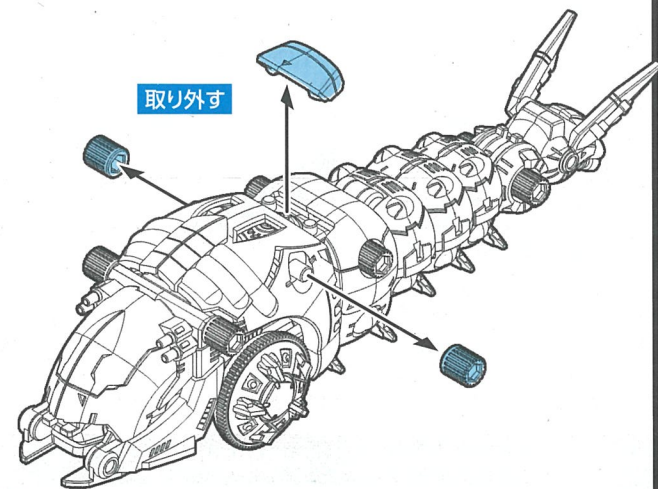

動力部ユニット

動作の確認

メインスイッチを入れ、各部が図のように動作するか確認してください。

I: 前進
O: OFF
II: 後進

モルガ本体の組み方

1

2

3

4

17

18

19

20

21

キャノリーモルガ完成

ジャミングアンテナの取り付け方