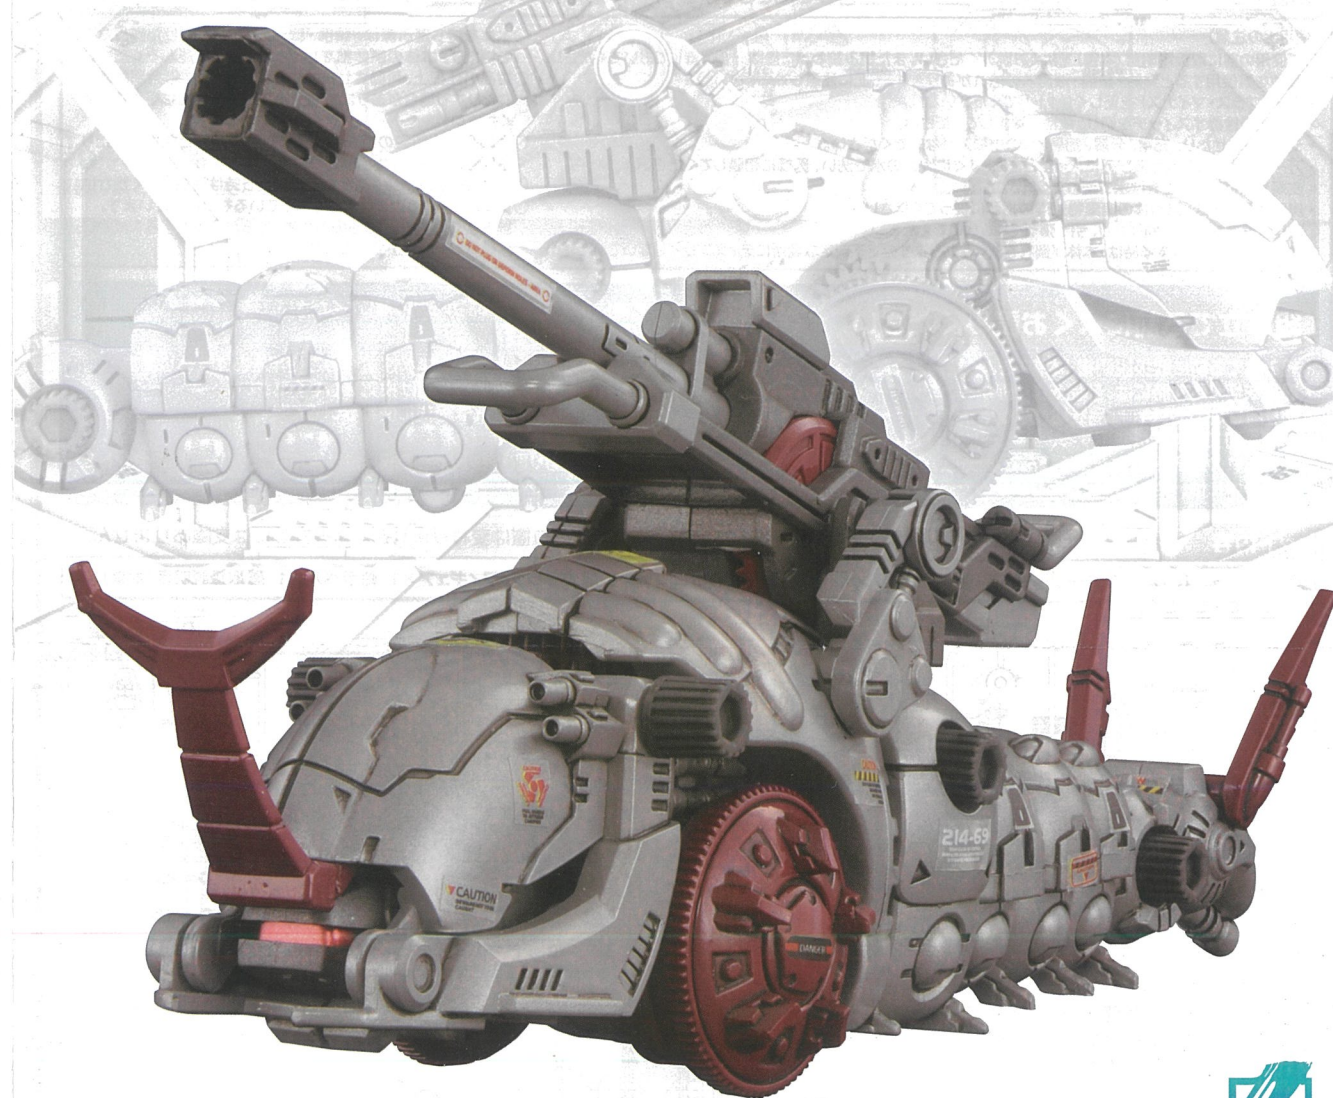

●たのしいタカラトミーの情報はインターネットで www.takaratomy.co.jp

ZOIDS

TAKARA
TOMY

たいしょうねんれい さいいじょう
対象年齢15才以上

■取扱説明書■

MOTORIZED MODEL
REQUIRES 1 LR1 ("N" SIZE) BATTERY (NOT INCLUDED)
単5形アルカリ乾電池1本使用(電池は別売りです。)

AZ
ADVANCED ZI

AZ-13