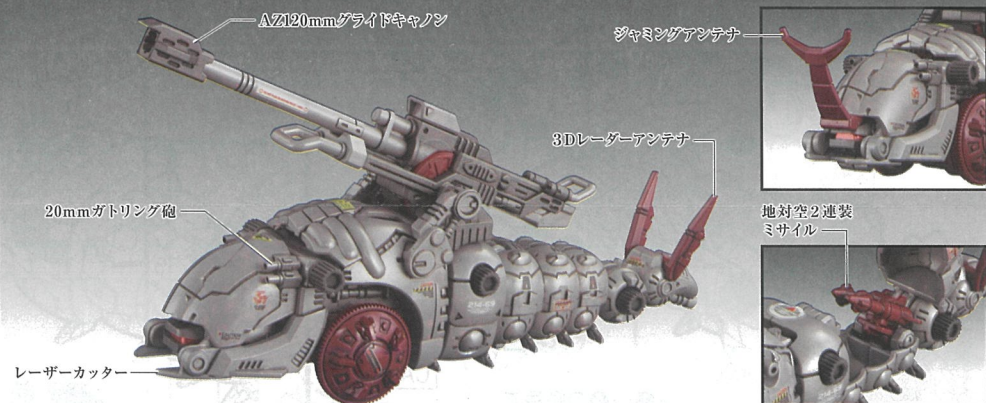

ラベルの貼付例

以下の写真やパッケージ等を参考にお好きな箇所にお貼りください。

SPEC DATA

EZ-006
CANORY MOLGA

WEAPONS

- AZ120mmグライドキャノン
- 20mmガトリング砲×4
- レーザーカッター
- 地对空2連装ミサイル
- 3Dレーダーアンテナ
- ジャミングアンテナ

EXPLANATION

ZAC2031年、第一次ゾイド開発競争のさなかにゼネバス帝国が開発した突撃戦用の昆虫型小型ゾイドがモルガである。汎用性に優れる本機は物資・兵員の輸送といった任務にも用いられ、機体バリエーションも豊富である。ゼネバス帝国軍を吸収したガイロス帝国軍でも改良を経て運用されており、惑星Z最大の量産ゾイドとして名を馳せている。キャノリーモルガは、ガイロス帝国軍がゼネバス帝国軍を吸収した後に開発されたバリエーションである。モルガにキャノリーユニット「AZ120mmグライドキャノン」を搭載し、長距離射撃を可能とした機体である。本機は希少となったゼネバス帝国軍の時代から運用されていたモルガに、試作のキャノリーユニットを搭載した試験機である。そのため本機は通常のガイロス帝国軍所属のモルガとはカラーリングが異なるが、キャノリーユニット自体の性能は通常と同等である。本機での検証によってキャノリーユニットの実用性が証明され、帝国軍にキャノリーモルガが配備されることになったのである。

AZ120mmグライドキャノンを前後に動かしながら昆虫の幼虫独特の「うねる」動きを再現して走行 ※後進時にはAZ120mmグライドキャノンは動きません。

尾部のカバーが開閉 内蔵された武器が可動

一般兵フィギュアが付属 コックピットに搭乗可能

AZオリジナルデザインの新装備パーツが付属