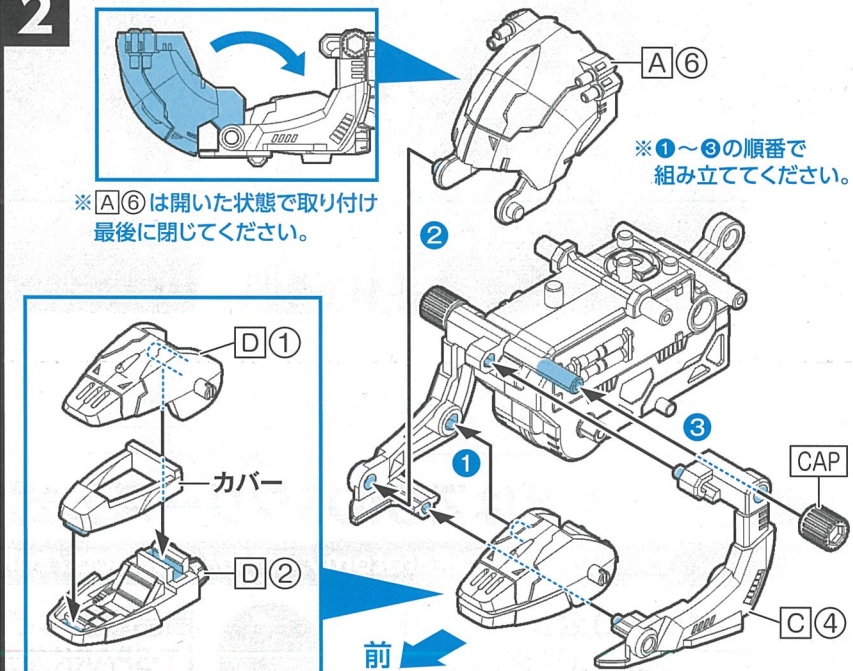

セット内容 ※ランナー図は実際の商品と多少異なる場合がありますが、パーツの位置は変わりません。組み立てには支障ありません。

■ランナー一式(6)×1 ■パーツ一式×1 ■キャップランナー×1 ■動力部ユニット×1 ■パイロットフィギュア×1 ■ラベル×1 ■取扱説明書(本書)×1

※CAP×12 (予備×4)

組み立てる前の準備 [本体を組み立てる前に、以下を確認してください。]

電池の入れ方

- ①動力部ユニットのネジをプラスドライバーで左に回し、ネジをゆるめカバーを外します。
 - ②単5形アルカリ乾電池1本を⊕⊖を間違えないように正しく入れてください。
 - ③カバーのツメからはめて、閉じます。
 - ④ネジを右に回し、締めます。
- ※乾電池を取り外す場合は②で取り外してください。

動力部ユニット

動作の確認

メインスイッチを入れ、各部が図のように動作するか確認してください。

I: 前進
O: OFF
II: 後進

モルガ本体の組み方

1

2

3