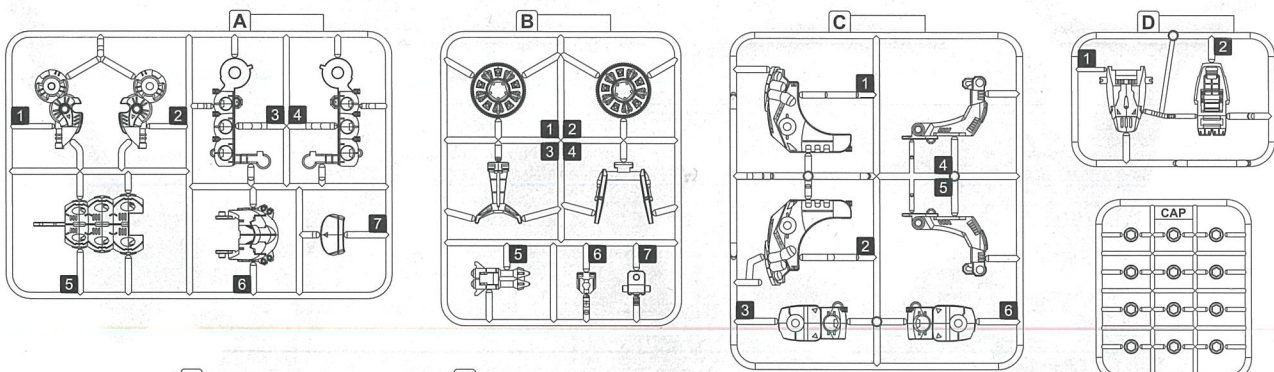

セット内容 ※ランナー図は実際の商品と多少異なる場合がありますが、パーツの位置は変わりません。組み立てには支障ありません。

■ランナー一式(6)×1 ■パーツ一式×1 ■キャップランナー×1 ■動力部ユニット×1 ■パイロットフィギュア×1 ■ラベル×1 ■取扱説明書(本書)×1

※CAP×12 (予備×4)

組み立てる前の準備 [本体を組み立てる前に、以下を確認してください。]

電池の入れ方

- ①動力部ユニットのネジをプラスドライバーで左に回し、ネジをゆるめカバーを外します。
 - ②単5形アルカリ乾電池1本を⊕⊖を間違えないように正しく入れてください。
 - ③カバーのツメからはめて、閉じます。
 - ④ネジを右に回し、締めます。
- ※乾電池を取り外す場合は②で取り外してください。