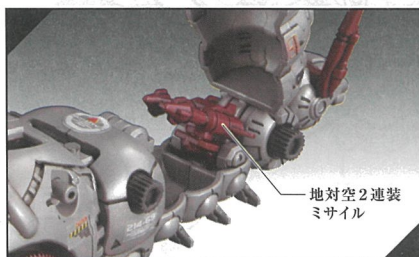

ラベルの貼付例

以下の写真やパッケージ等を参考にお好きな箇所にお貼りください。

SPEC DATA

EZ-006
CANORY MOLGA

WEAPONS

- AZ120mmグライドキャノン
- 20mmガトリング砲×4
- レーザーカッター
- 地对空2連装ミサイル
- 3Dレーダーアンテナ
- ジャミングアンテナ

EXPLANATION

ZAC2031年、第一次ゾイド開発競争のさなかにゼネバス帝国が開発した突撃戦用の昆虫型小型ゾイドがモルガである。汎用性に優れる本機は物資・兵員の輸送といった任務にも用いられ、機体バリエーションも豊富である。ゼネバス帝国軍を吸収したガイロス帝国軍でも改良を経て運用されており、惑星Z最大の量産ゾイドとして名を馳せている。キャノリーモルガは、ガイロス帝国軍がゼネバス帝国軍を吸収した後に開発されたバリエーションである。モルガにキャノリーユニット「AZ120mmグライドキャノン」を搭載し、長距離射撃を可能とした機体である。本機は希少となったゼネバス帝国軍の時代から運用されていたモルガに、試作のキャノリーユニットを搭載した試験機である。そのため本機は通常のガイロス帝国軍所属のモルガとはカラーリングが異なるが、キャノリーユニット自体の性能は通常と同等である。本機での検証によってキャノリーユニットの実用性が証明され、帝国軍にキャノリーモルガが配備されることになったのである。

AZ120mmグライドキャノンを前後に動かしながら昆虫の幼虫独特の「うねる」動きを再現して走行 ※後進時にはAZ120mmグライドキャノンは動きません。

尾部のカバーが開閉 内蔵された武器が可動

一般兵フィギュアが付属 コックピットに搭乗可能

AZオリジナルデザインの新装備パーツが付属