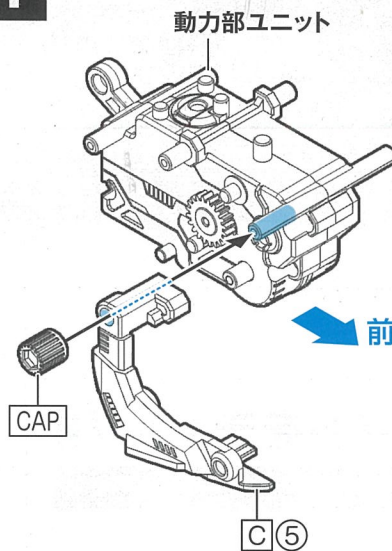

セット内容 ※ランナー図は実際の商品と多少異なる場合がありますが、パーツの位置は変わりません。組み立てには支障ありません。

■ランナー一式(6)×1 ■パーツ一式×1 ■キャップランナー×1 ■動力部ユニット×1 ■パイロットフィギュア×1 ■ラベル×1 ■取扱説明書(本書)×1

※CAP×12 (予備×4)

組み立てる前の準備 [本体を組み立てる前に、以下を確認してください。]

電池の入れ方

- ①動力部ユニットのネジをプラスドライバーで左に回し、ネジをゆるめカバーを外します。
 - ②単5形アルカリ乾電池1本を⊕⊖を間違えないように正しく入れてください。
 - ③カバーのツメからはめて、閉じます。
 - ④ネジを右に回し、締めます。
- ※乾電池を取り外す場合は②で取り外してください。

動力部ユニット

動作の確認

メインスイッチを入れ、各部が図のように動作するか確認してください。

I: 前進
O: OFF
II: 後進

モルガ本体の組み方

1

2

3