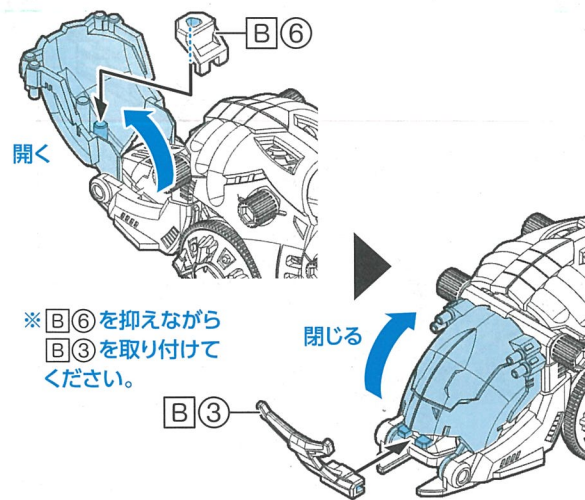

動力部ユニット

動作の確認

メインスイッチを入れ、各部が図のように動作するか確認してください。

I: 前進
O: OFF
II: 後進

モルガ本体の組み方

1

2

3

4

17

18

19

20

21

キャノリーモルガ完成

ジャミングアンテナの取り付け方