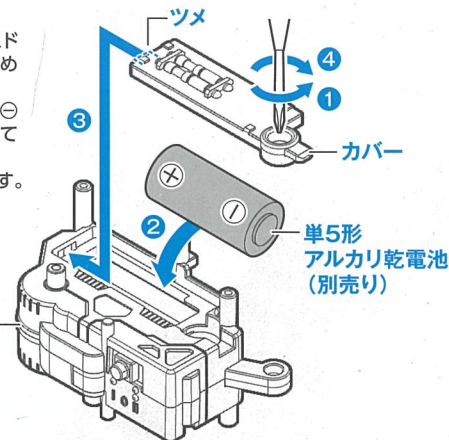

セット内容 ※ランナー図は実際の商品と多少異なる場合がありますが、パーツの位置は変わりません。組み立てには支障ありません。

■ランナー一式(6)×1 ■パーツ一式×1 ■キャップランナー×1 ■動力部ユニット×1 ■パイロットフィギュア×1 ■ラベル×1 ■取扱説明書(本書)×1

※CAP×12 (予備×4)

組み立てる前の準備 [本体を組み立てる前に、以下を確認してください。]

電池の入れ方

- ①動力部ユニットのネジをプラスドライバーで左に回し、ネジをゆるめカバーを外します。
 - ②単5形アルカリ乾電池1本を⊕⊖を間違えないように正しく入れてください。
 - ③カバーのツメからはめて、閉じます。
 - ④ネジを右に回し、締めます。
- ※乾電池を取り外す場合は②で取り外してください。

動力部ユニット

動作の確認

メインスイッチを入れ、各部が図のように動作するか確認してください。

I: 前進
O: OFF
II: 後進

モルガ本体の組み方

1

2

3