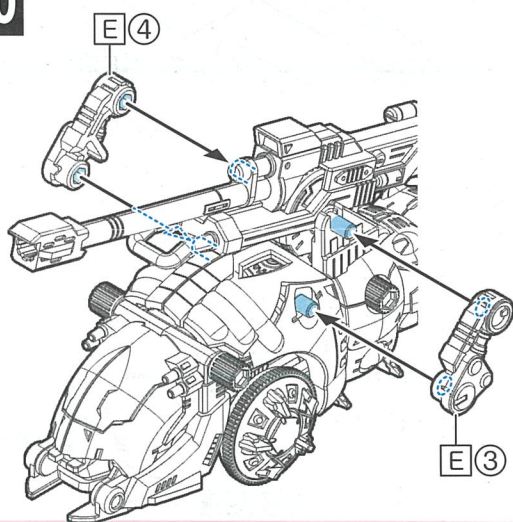

セット内容 ※ランナー図は実際の商品と多少異なる場合がありますが、パーツの位置は変わりません。組み立てには支障ありません。

■ランナー一式(6)×1 ■パーツ一式×1 ■キャップランナー×1 ■動力部ユニット×1 ■パイロットフィギュア×1 ■ラベル×1 ■取扱説明書(本書)×1

※CAP×12 (予備×4)

組み立てる前の準備 [本体を組み立てる前に、以下を確認してください。]

電池の入れ方

- ①動力部ユニットのネジをプラスドライバーで左に回し、ネジをゆるめカバーを外します。
 - ②単5形アルカリ乾電池1本を⊕⊖を間違えないように正しく入れてください。
 - ③カバーのツメからはめて、閉じます。
 - ④ネジを右に回し、締めます。
- ※乾電池を取り外す場合は②で取り外してください。

動力部ユニット

動作の確認

メインスイッチを入れ、各部が図のように動作するか確認してください。

I: 前進
O: OFF
II: 後進

モルガ本体の組み方

1

2

3

4

17

18

19

20

21

キャノリーモルガ完成

ジャミングアンテナの取り付け方