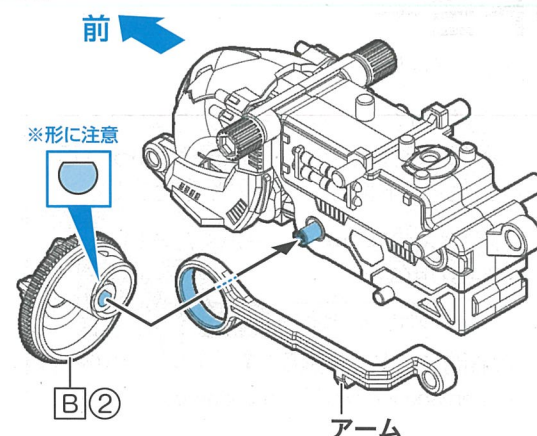

セット内容 ※ランナー図は実際の商品と多少異なる場合がありますが、パーツの位置は変わりません。組み立てには支障ありません。

■ランナー一式(6)×1 ■パーツ一式×1 ■キャップランナー×1 ■動力部ユニット×1 ■パイロットフィギュア×1 ■ラベル×1 ■取扱説明書(本書)×1

※CAP×12 (予備×4)

組み立てる前の準備 [本体を組み立てる前に、以下を確認してください。]

電池の入れ方

- ①動力部ユニットのネジをプラスドライバーで左に回し、ネジをゆるめカバーを外します。
 - ②単5形アルカリ乾電池1本を⊕⊖を間違えないように正しく入れてください。
 - ③カバーのツメからはめて、閉じます。
 - ④ネジを右に回し、締めます。
- ※乾電池を取り外す場合は②で取り外してください。

動力部ユニット

動作の確認

メインスイッチを入れ、各部が図のように動作するか確認してください。

I: 前進
O: OFF
II: 後進

モルガ本体の組み方

1

2

3