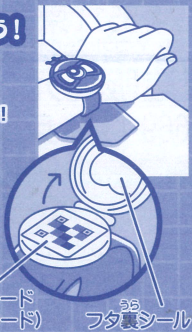

留め具

ゲームで遊ぼう！ あそ

コードパーツのフタを開けて
二次元コード(セーブコード)を読み込ませよう！

アミュースメントゲーム

「ひみつのアイプリ」「アイプリバース」で使える！

さらに! 二次元コード(セーブコード)を読み込むと

「ひみつのアイプリ」では素敵なことがおきちゃう！

※詳しい使い方は、ゲームに表示される案内に従ってください。

※コードパーツのフタ裏シールに書かれた15桁のIDは

「WEBマイキャラーム」登録時に必要ですので、
なくさないようにしてください。

スペシャルアイプリカードつき!

アミュースメントゲーム

「ひみつのアイプリ」「アイプリバース」で使える!

カードを読み込んでスペシャルゲームを楽しもう!

※アミュースメントゲーム「ひみつのアイプリ」「アイプリバース」で
手に入るカードは時期によって異なります。

二次元コード
(セーブコード)