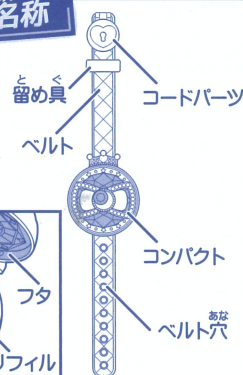

© TOMY
MADE IN JAPAN
プレス容器、バンド、
装飾パーツ：中国製
販売名：
24APリップバームW

発売元：株式会社タカラトミー

〒124-8511 東京都葛飾区立石7-9-10

●たのしいタカラトミーの情報はインターネットで www.takaratomy.co.jp

製造販売元：株式会社セレス

〒669-1339 兵庫県三田市テクノパーク18-1

セット内容

- ★ひみつのアイブリーズ × 1
- ★アイブリーカード × 1
- ★取り扱い説明書(本書) × 1

●セット内容以外は全て別売りです。

コンパクトの開け方

コンパクトの凹みからフタに指をかけて開けられます。

※写真やイラストはイメージです。実際の商品とは多少異なる場合があります。

各部名称

開けたとろ

ひみつのアイプリブレスのつけ方 かた ※コンパクトはベルトにセット済みです。

さゆう ほう
左右どちらか、つけやすい方の
てくび
手首につけてください。

す さんごう てくび
図を参考にベルトを手首の
あま
サイズに合わせて巻きつけたら、

コードパーツの突起2つを

ベルト穴に押し込んで留めてください。

あま とく とお
余ったベルトは留め具に通します。

あま とく とお
※強くしめすぎないように注意してください。

コード
パーツ

ベルト穴

突起