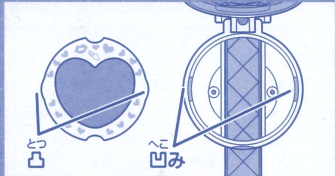

フタを開き、コンパクトの凹みから

指をかけてリフィルを外します。

セットしたいリフィルの凸と

コンパクトの凹みを合わせて

はめこみます。

リフィル

コンパクト

ひみつのアイプリブレスの
詳しい遊び方はここからチェック!