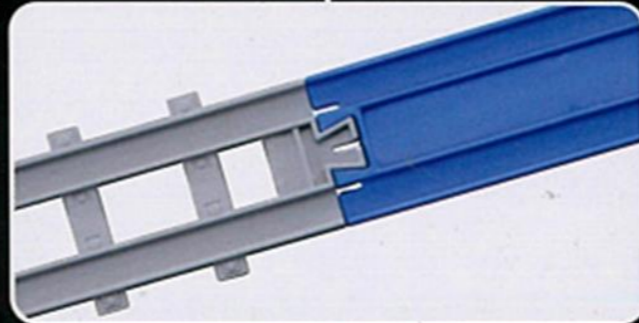

リアルな造形

取り替え可能な運転席・パンタグラフ

※ハイタイプの運転席、パンタグラフで走行させる際は、一部の情景やレールでは使用できません。ご注意ください。  
※写真は実際の車両をイメージし、前方に(ロータイプ)、後方に(ハイタイプ)のパンタグラフを取り付けております。

パンタグラフ

車体内部シート

リアル直線レールは「R-01 直線レール」(別売)とも繋がられます。

WEB取扱説明書はコチラ!

電池の入れかた・運転席  
パンタグラフの取り付けかた  
などの詳しい遊びかたは  
WEB取扱説明書をご覧ください。

※通信などにかかる費用はお客様のご負担となります。

[www.takaratomy.co.jp/products/plarail/realclass/goods/midori\\_express/manual.pdf](http://www.takaratomy.co.jp/products/plarail/realclass/goods/midori_express/manual.pdf)

**485系特急電車(JR九州・みどりエクスプレス)** 485系は国鉄時代を代表する交直流特急形電車です。交直両用となっており全国の電化区間で走行できるのが特徴です。特急「みどり」は博多～佐世保間を結ぶ特急列車です。1991年3月に大幅リニューアルされ、JR九州のコーポレートカラーである赤色をベースに、「MIDORI EXPRESS」のロゴが配され、屋根上は黒色とされました。783系への置き換えにともない2000年3月のダイヤ改正をもって、その歴史に幕を下ろしました。