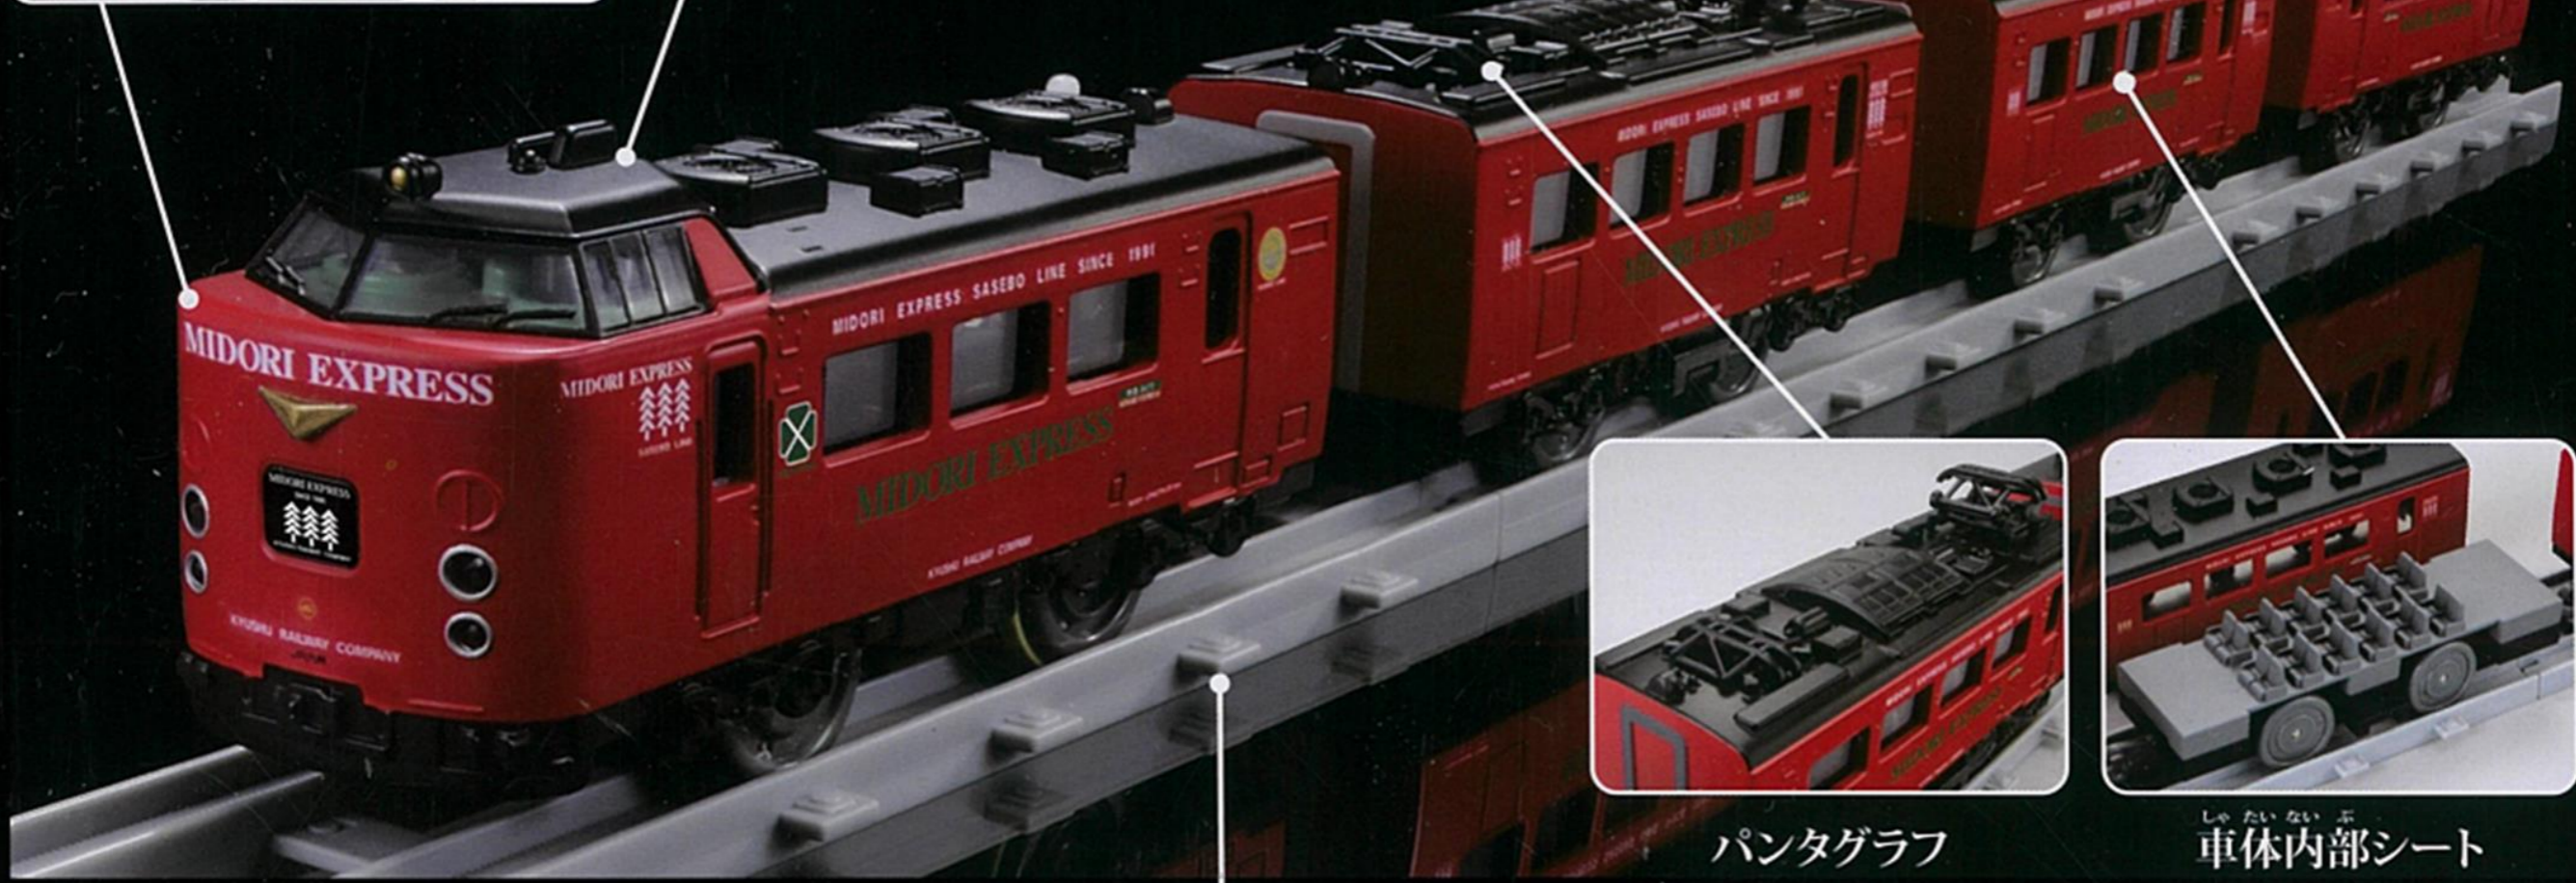

**PLARAIL REAL CLASS** とは...

「プラレール リアルクラス」は、「飾る楽しみ」と「走らせる楽しみ」その両方を目指したシリーズです。これまでに培った技術やノウハウを結集し、細部までこだわりきった造形・塗装、今までになかった屋根やパンタグラフ・座席表現など、より「リアル」なプラレールをお楽しみください。

※本商品以外の別売商品は販売が終了している場合がございます。(2025年2月現在)

リアルな造形

取り替え可能な運転席・パンタグラフ

※ハイタイプの運転席、パンタグラフで走行させる際は、一部の情景やレールでは使用できません。ご注意ください。  
※写真は実際の車両をイメージし、前方に(ロータイプ)、後方に(ハイタイプ)のパンタグラフを取り付けております。

パンタグラフ

車体内部シート

リアル直線レールは「R-01 直線レール」(別売)とも繋がられます。

WEB取扱説明書はコチラ!

電池の入れかた・運転席  
パンタグラフの取り付けかた  
などの詳しい遊びかたは  
WEB取扱説明書をご覧ください。

※通信などにかかる費用はお客様のご負担となります。

[www.takaratomy.co.jp/products/plarail/realclass/goods/midori\\_express/manual.pdf](http://www.takaratomy.co.jp/products/plarail/realclass/goods/midori_express/manual.pdf)

**485系特急電車(JR九州・みどりエクスプレス)** 485系は国鉄時代を代表する交直流特急形電車です。交直両用となっており全国の電化区間で走行できるのが特徴です。特急「みどり」は博多～佐世保間を結ぶ特急列車です。1991年3月に大幅リニューアルされ、JR九州のコーポレートカラーである赤色をベースに、「MIDORI EXPRESS」のロゴが配され、屋根上は黒色とされました。783系への置き換えにともない2000年3月のダイヤ改正をもって、その歴史に幕を下ろしました。