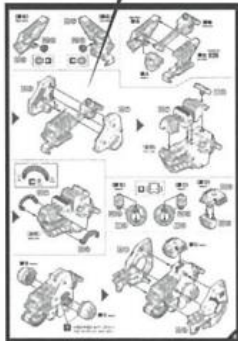

取扱説明書内のパーツ記載に誤りがありました。正しくは下記の通りです。

There is an error in the instruction manual of this model. Please refer to the diagram below for the correct instructions.

**【誤】 Incorrect**

パーツ番号 右側が A7、左側が A3  
The part number right side is A7, left side is A3

4 ページ

Page 4

**【誤】 Incorrect**

下図の H①、H④ の形状  
The shapes of H1 and H4 in the diagram below

8・9 ページ

Page 8・9

**【正】 Correct**

パーツ番号 右側が A3、左側が A7  
The part number right side is A3, left side is A7

4 ページ

Page 4

**【正】 Correct**

下図の H①、H④ の形状  
The shapes of H1 and H4 in the diagram below

8・9 ページ

Page 8・9