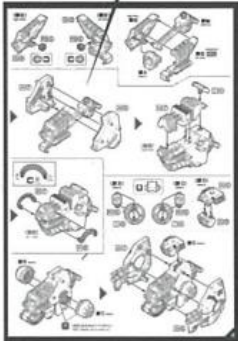

取扱説明書内のパーツ記載に誤りがありました。正しくは下記の通りです。

There is an error in the instruction manual of this model. Please refer to the diagram below for the correct instructions.

**【誤】 Incorrect**

パーツ番号 右側が A7、左側が A3  
The part number right side is A7, left side is A3

4 ページ

Page 4

**【誤】 Incorrect**

下図の H①、H④ の形状  
The shapes of H1 and H4 in the diagram below

8・9 ページ

Page 8・9

**【正】 Correct**

パーツ番号 右側が A3、左側が A7  
The part number right side is A3, left side is A7

4 ページ

Page 4

**【正】 Correct**

下図の H①、H④ の形状  
The shapes of H1 and H4 in the diagram below

8・9 ページ

Page 8・9